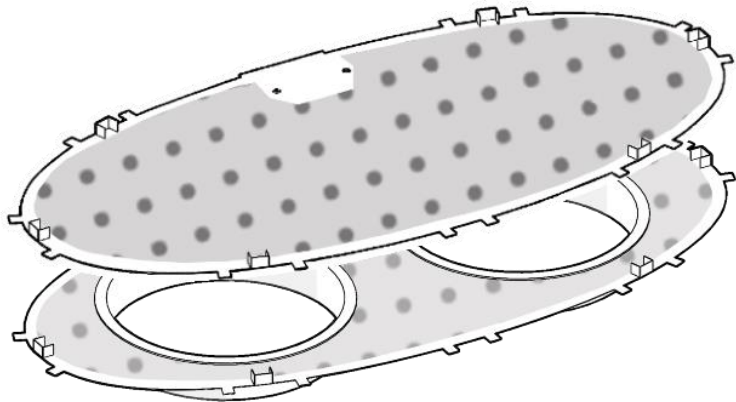

OMER

Revolutionary
Air Duct

OMER UNIT

TOOLS

END FITTINGS

CONNECTORS

COOOL

*** טיובה של דבק – מצורף ** ג'יג – מצורף * בכל קיט מסופקת יריעת פח אחת ללא שפה (משמשת ליחידה הסופית)

חזור על פעולה 8 ו 9
לפי כמות היחידות
שברשותך

שים לב!
בתעלת עומר בת יותר
מיחידה אחת, יש לחבר את
היחידה ללא השפה - בסוף!
(ככה שתמיד תתקבל תעלה
ללא שפה)

10

11

12

14

13

Level 1 – omer unit assembly

10

11

10

11

12

OMER

תעלת אוויר
מהפכנית

יחידת עומר