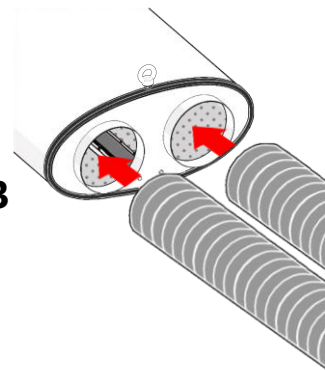

OMER

Revolutionary
Air Duct

OMER UNIT

TOOLS

END FITTINGS

CONNECTORS

COOOL

*** טיובה של דבק – מצורף ** ג'יג – מצורף * בכל קיט מסופקת יריעת פח אחת ללא שפה (משמשת ליחידה הסופית)

חזור על פעולה 8 ו 9
לפי כמות היחידות
שברשותך

שים לב!
בתעלת עומר בת יותר
מיחידה אחת, יש לחבר את
היחידה ללא השפה - בסוף!
(ככה שתמיד תתקבל תעלה
ללא שפה)

10

11

12

14

13

Level 1 – omer unit assembly