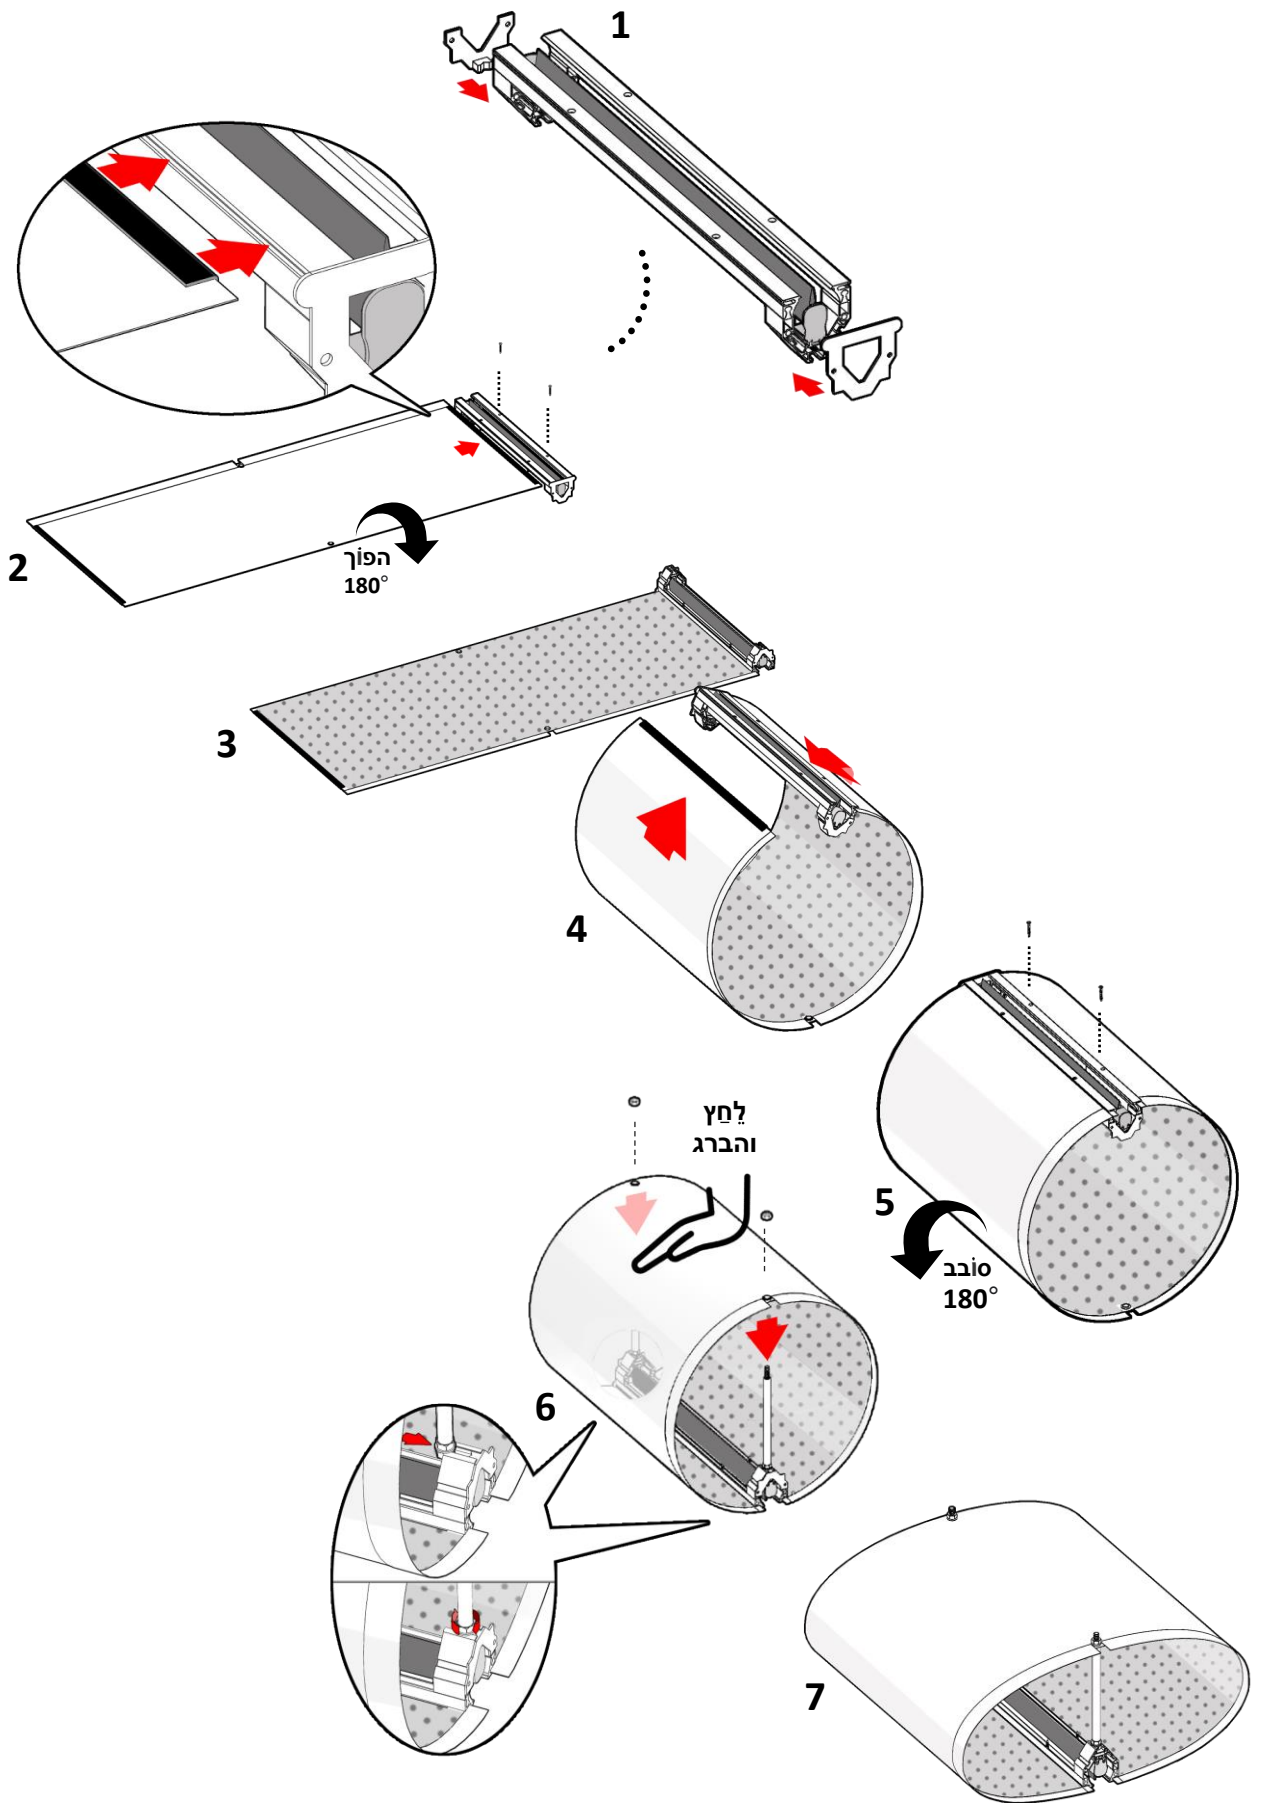

OMER

Revolutionary
Air Duct

OMER UNIT

TOOLS

END FITTINGS

CONNECTORS

COOOL

*** טיובה של דבק – מצורף ** ג'יג – מצורף * בכל קיט מסופקת יריעת פח אחת ללא שפה (משמשת ליחידה הסופית)

חזור על פעולה 8 ו 9
לפי כמות היחידות
שברשותך

שים לב!
בתעלת עומר בת יותר
מיחידה אחת, יש לחבר את
היחידה ללא השפה - בסוף!
(ככה שתמיד תתקבל תעלה
ללא שפה)

10

11

12

14

13

Level 1 – omer unit assembly

Revolutionary
Air Duct