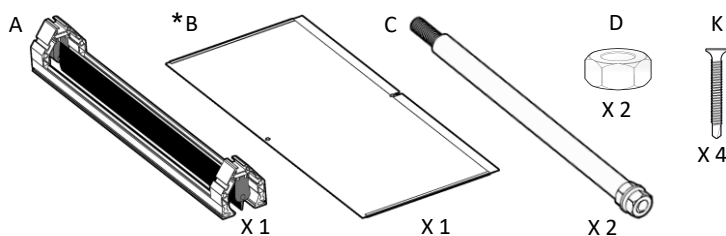

OMER

Revolutionary
Air Duct

OMER UNIT

TOOLS

END FITTINGS

CONNECTORS

COOOL

*** טיובה של דבק – מצורף ** ג'יג – מצורף * בכל קיט מסופקת יריעת פח אחת ללא שפה (משמשת ליחידה הסופית)

חזור על פעולה 8 ו 9
לפי כמות היחידות
שברשותך

שים לב!
בתעלת עומר בת יותר
מיחידה אחת, יש לחבר את
היחידה ללא השפה - בסוף!
(ככה שתמיד תתקבל תעלה
ללא שפה)

10

11

12

14

13

Level 1 – omer unit assembly