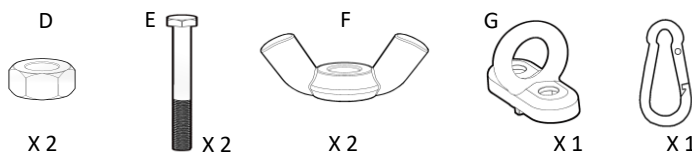

OMER

Revolutionary
Air Duct

OMER UNIT

TOOLS

END FITTINGS

CONNECTORS

COOOL

*** טיובה של דבק – מצורף ** ג'יג – מצורף * בכל קיט מסופקת יריעת פח אחת ללא שפה (משמשת ליחידה הסופית)

חזור על פעולה 8 ו 9
לפי כמות היחידות
שברשותך

שים לב!
בתעלת עומר בת יותר
מיחידה אחת, יש לחבר את
היחידה ללא השפה - בסוף!
(ככה שתמיד תתקבל תעלה
ללא שפה)

10

11

12

14

13

Level 1 – omer unit assembly