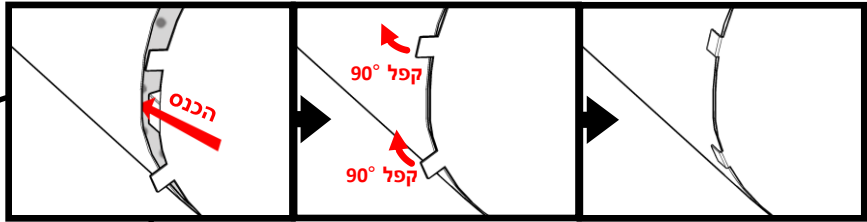

OMER

Revolutionary
Air Duct

OMER UNIT

TOOLS

END FITTINGS

CONNECTORS

COOOL

*** טיובה של דבק – מצורף ** ג'יג – מצורף * בכל קיט מסופקת יריעת פח אחת ללא שפה (משמשת ליחידה הסופית)

חזור על פעולה 8 ו 9
לפי כמות היחידות
שברשותך

שים לב!
בתעלת עומר בת יותר
מיחידה אחת, יש לחבר את
היחידה ללא השפה - בסוף!
(ככה שתמיד תתקבל תעלה
ללא שפה)

10

11

12

14

13

Level 1 – omer unit assembly