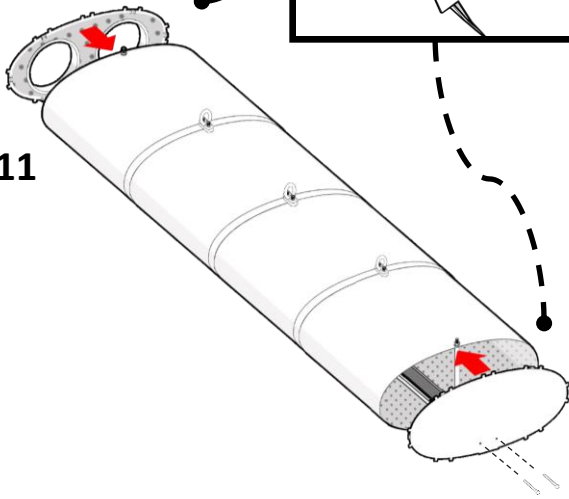

OMER

Revolutionary
Air Duct

OMER UNIT

TOOLS

END FITTINGS

CONNECTORS

COOOL

*** טיובה של דבק – מצורף ** ג'יג – מצורף * בכל קיט מסופקת יריעת פח אחת ללא שפה (משמשת ליחידה הסופית)

חזור על פעולה 8 ו 9
לפי כמות היחידות
שברשותך

שים לב!
בתעלת עומר בת יותר
מיחידה אחת, יש לחבר את
היחידה ללא השפה - בסוף!
(ככה שתמיד תתקבל תעלה
ללא שפה)

10

11

12

14

13

Level 1 – omer unit assembly