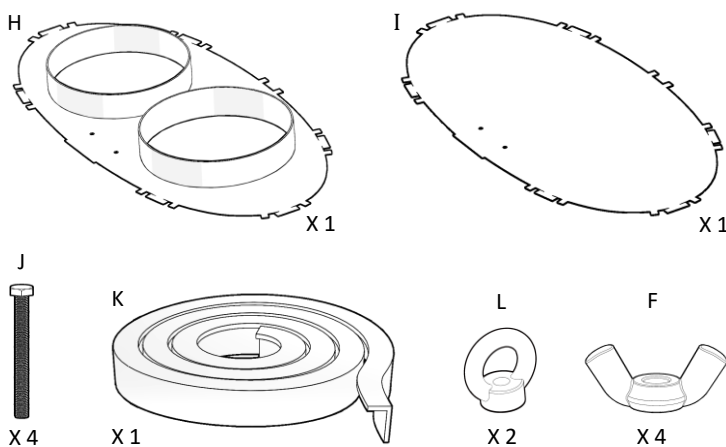

OMER

Revolutionary
Air Duct

OMER UNIT

TOOLS

END FITTINGS

CONNECTORS

COOOL

*** טיובה של דבק – מצורף ** ג'יג – מצורף * בכל קיט מסופקת יריעת פח אחת ללא שפה (משמשת ליחידה הסופית)

חזור על פעולה 8 ו 9
לפי כמות היחידות
שברשותך

שים לב!
בתעלת עומר בת יותר
מיחידה אחת, יש לחבר את
היחידה ללא השפה - בסוף!
(ככה שתמיד תתקבל תעלה
ללא שפה)

10

11

12

14

13

Level 1 – omer unit assembly