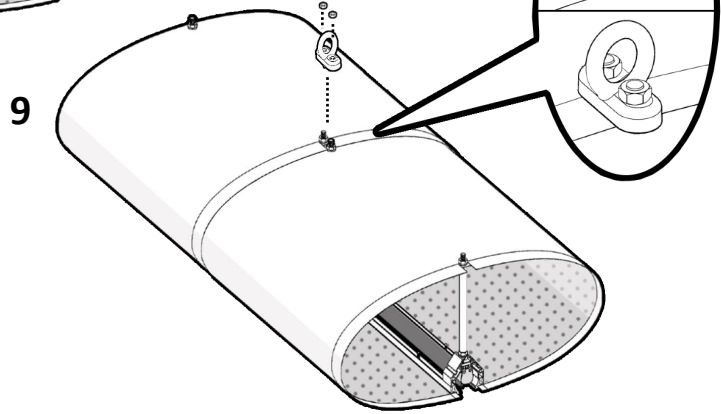

OMER

Revolutionary
Air Duct

OMER UNIT

TOOLS

END FITTINGS

CONNECTORS

COOOL

*** טיובה של דבק – מצורף ** ג'יג – מצורף * בכל קיט מסופקת יריעת פח אחת ללא שפה (משמשת ליחידה הסופית)

חזור על פעולה 8 ו 9
לפי כמות היחידות
שברשותך

שים לב!
בתעלת עומר בת יותר
מיחידה אחת, יש לחבר את
היחידה ללא השפה - בסוף!
(ככה שתמיד תתקבל תעלה
ללא שפה)

10

11

12

14

13

Level 1 – omer unit assembly

10

11

10

11

12

OMER

תעלת אוויר
מהפכנית

יחידת עומר