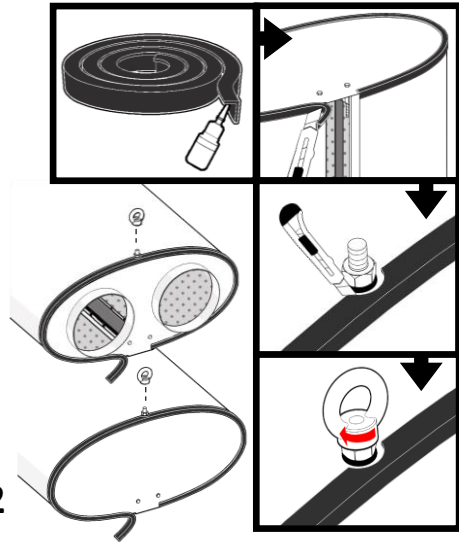

OMER

Revolutionary
Air Duct

OMER UNIT

TOOLS

END FITTINGS

CONNECTORS

COOOL

*** טיובה של דבק – מצורף ** ג'יג – מצורף * בכל קיט מסופקת יריעת פח אחת ללא שפה (משמשת ליחידה הסופית)

חזור על פעולה 8 ו 9
לפי כמות היחידות
שברשותך

שים לב!
בתעלת עומר בת יותר
מיחידה אחת, יש לחבר את
היחידה ללא השפה - בסוף!
(ככה שתמיד תתקבל תעלה
ללא שפה)

10

11

12

14

13

Level 1 – omer unit assembly