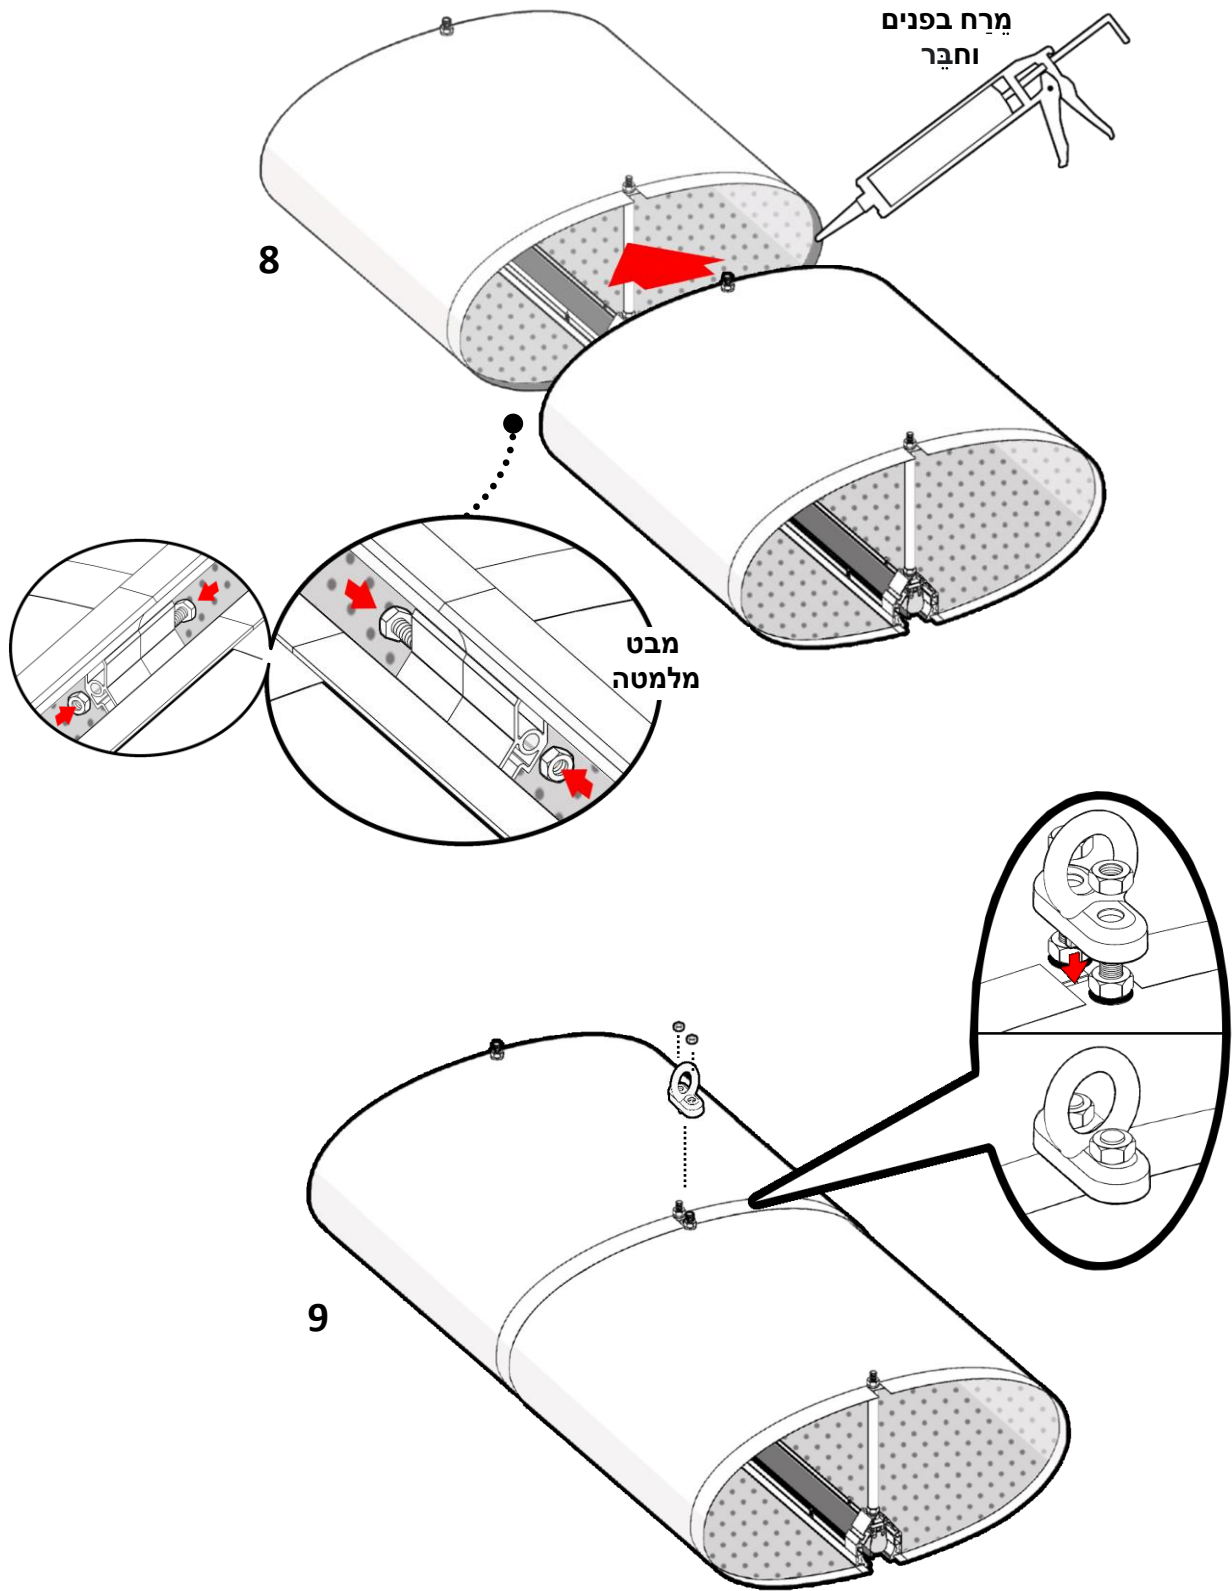

OMER

Revolutionary
Air Duct

OMER UNIT

TOOLS

END FITTINGS

CONNECTORS

COOOL

*** טיובה של דבק – מצורף ** ג'יג – מצורף * בכל קיט מסופקת יריעת פח אחת ללא שפה (משמשת ליחידה הסופית)

חזור על פעולה 8 ו 9
לפי כמות היחידות
שברשותך

שים לב!
בתעלת עומר בת יותר
מיחידה אחת, יש לחבר את
היחידה ללא השפה - בסוף!
(ככה שתמיד תתקבל תעלה
ללא שפה)

10

11

12

14

13

Level 1 – omer unit assembly

Revolutionary
Air Duct