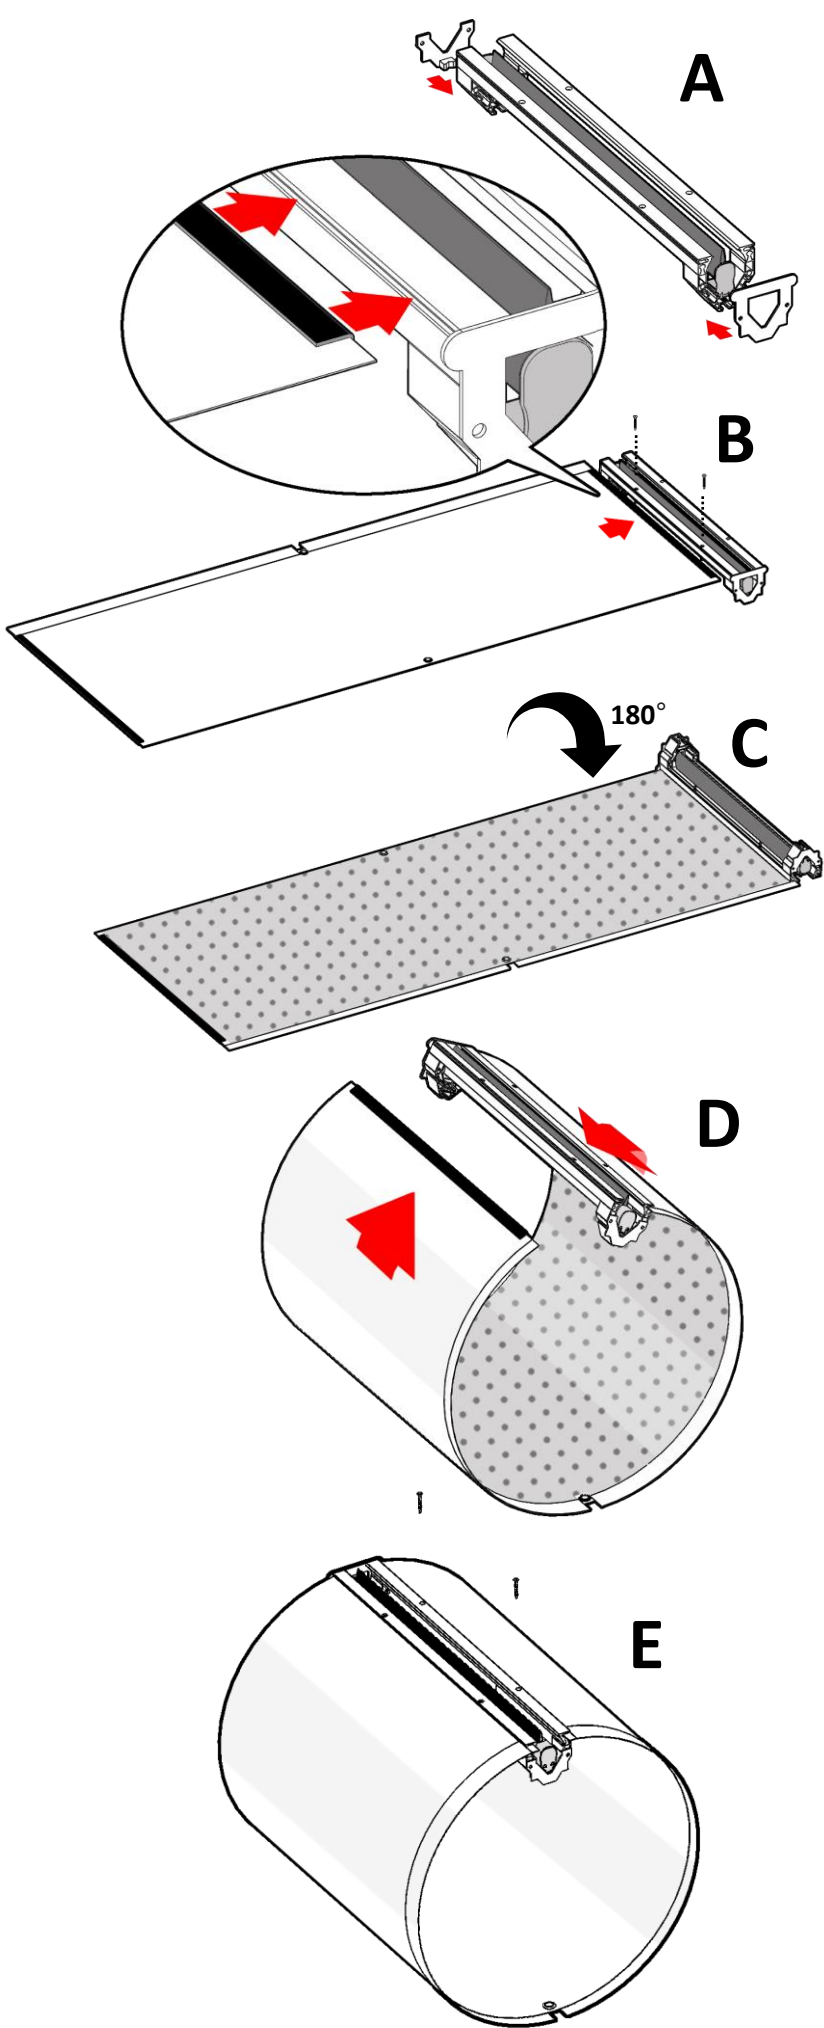

OMER

Revolutionary
Air Duct

OMER UNIT

TOOLS

END FITTINGS

CONNECTORS

COOOL

*** טיובה של דבק – מצורף ** ג'יג – מצורף * בכל קיט מסופקת יריעת פח אחת ללא שפה (משמשת ליחידה הסופית)

10

11

10

11

12

OMER

תעלת אוויר
מהפכנית

יחידת עומר