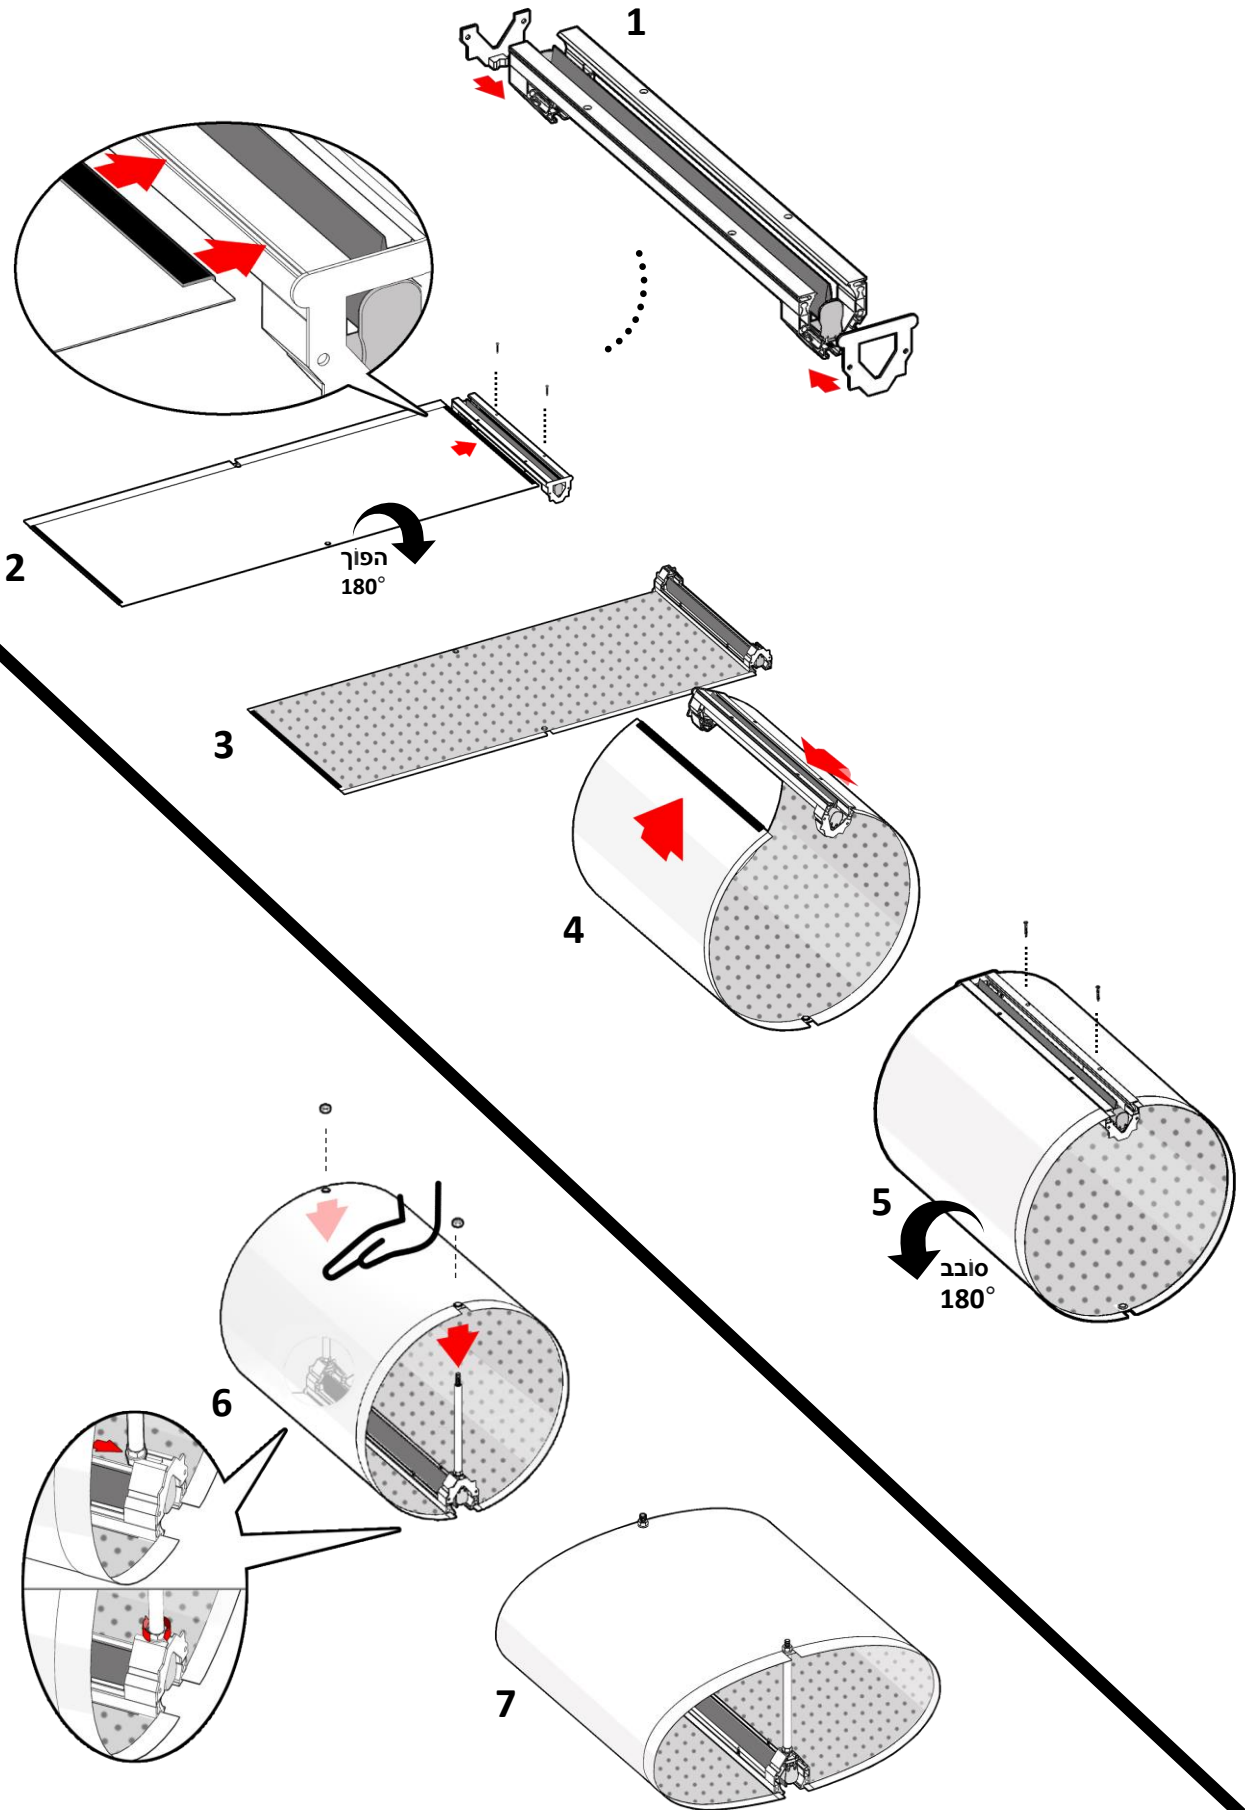

OMER

Revolutionary
Air Duct

OMER UNIT

TOOLS

END FITTINGS

CONNECTORS

COOOL

*** טיובה של דבק – מצורף ** ג'יג – מצורף * בכל קיט מסופקת יריעת פח אחת ללא שפה (משמשת ליחידה הסופית)

חזור על פעולה 8 ו 9
לפי כמות היחידות
שברשותך

שים לב!
בתעלת עומר בת יותר
מיחידה אחת, יש לחבר את
היחידה ללא השפה - בסוף!
(ככה שתמיד תתקבל תעלה
ללא שפה)

10

11

12

14

13

Level 1 – omer unit assembly