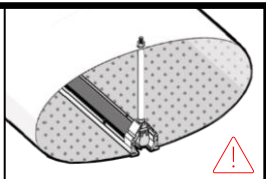

OMER

Revolutionary
Air Duct

OMER UNIT

TOOLS

END FITTINGS

CONNECTORS

COOOL

*** טיובה של דבק – מצורף ** ג'יג – מצורף * בכל קיט מסופקת יריעת פח אחת ללא שפה (משמשת ליחידה הסופית)

חזור על פעולה 8 ו 9
לפי כמות היחידות
שברשותך

שים לב!
בתעלת עומר בת יותר
מיחידה אחת, יש לחבר את
היחידה ללא השפה - בסוף!
(ככה שתמיד תתקבל תעלה
ללא שפה)

10

11

12

14

13

Level 1 – omer unit assembly