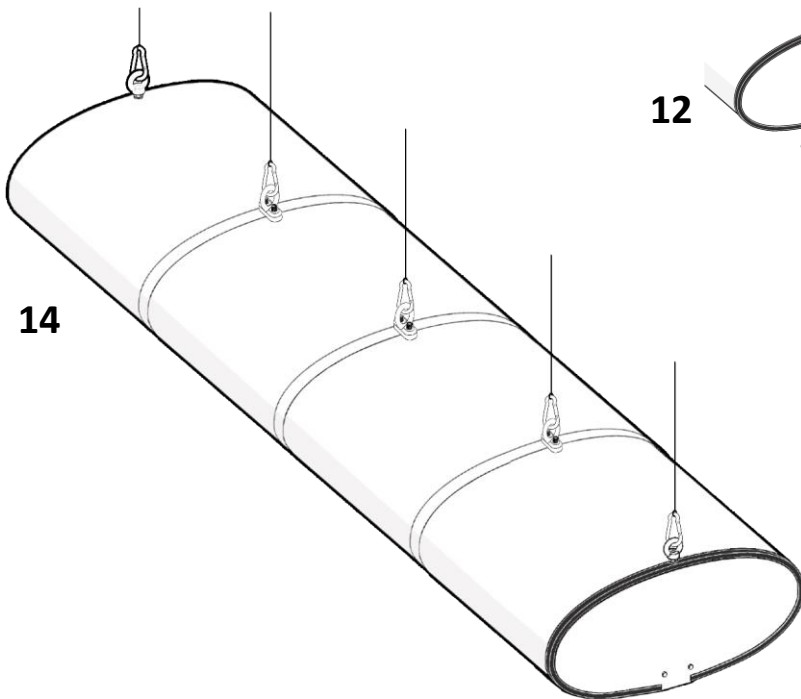

OMER

Revolutionary
Air Duct

OMER UNIT

TOOLS

END FITTINGS

CONNECTORS

COOOL

*** טיובה של דבק – מצורף ** ג'יג – מצורף * בכל קיט מסופקת יריעת פח אחת ללא שפה (משמשת ליחידה הסופית)

חזור על פעולה 8 ו 9
לפי כמות היחידות
שברשותך

שים לב!
בתעלת עומר בת יותר
מיחידה אחת, יש לחבר את
היחידה ללא השפה - בסוף!
(ככה שתמיד תתקבל תעלה
ללא שפה)

10

11

12

14

13

Level 1 – omer unit assembly