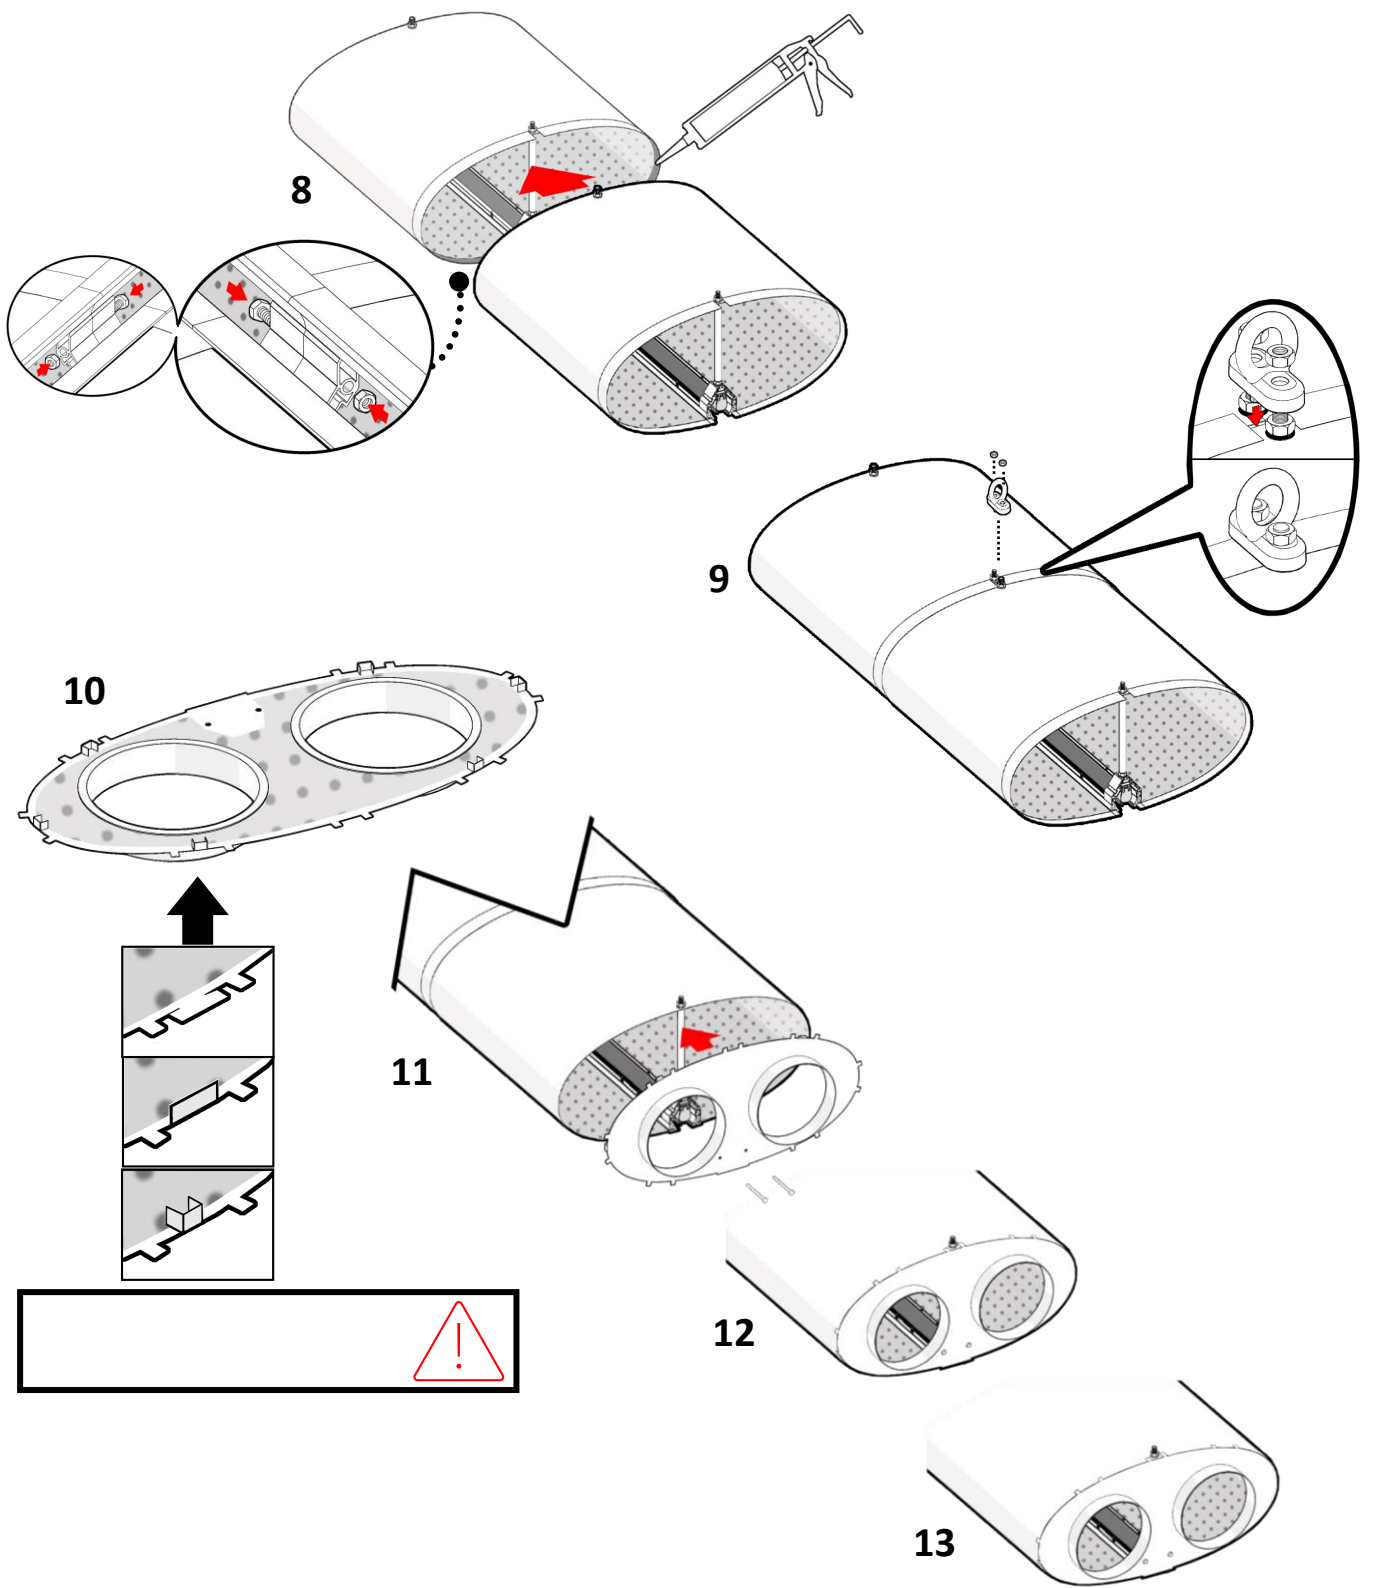

OMER

Revolutionary
Air Duct

OMER UNIT

TOOLS

END FITTINGS

CONNECTORS

COOOL

*** טיובה של דבק – מצורף ** ג'יג – מצורף * בכל קיט מסופקת יריעת פח אחת ללא שפה (משמשת ליחידה הסופית)

10

11

10

11

12

OMER

תעלת אוויר
מהפכנית

יחידת עומר

Revolutionary
Air Duct