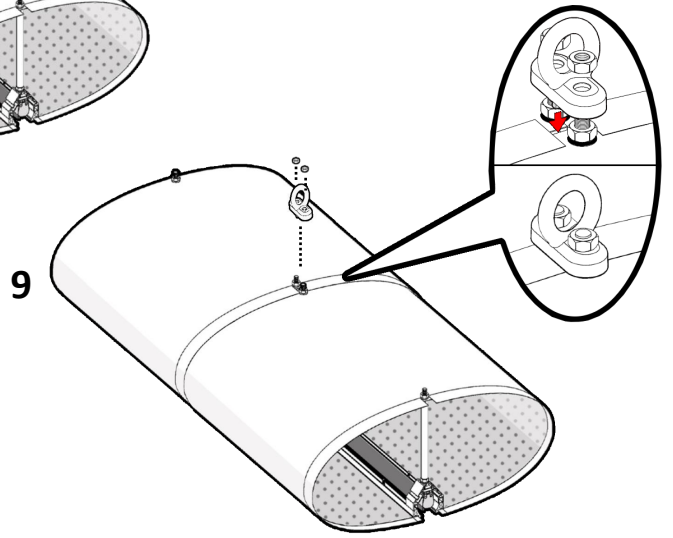

OMER

Revolutionary
Air Duct

OMER UNIT

TOOLS

END FITTINGS

CONNECTORS

COOOL

*** טיובה של דבק – מצורף ** ג'יג – מצורף * בכל קיט מסופקת יריעת פח אחת ללא שפה (משמשת ליחידה הסופית)

חזור על פעולה 8 ו 9
לפי כמות היחידות
שברשותך

שים לב!
בתעלת עומר בת יותר
מיחידה אחת, יש לחבר את
היחידה ללא השפה - בסוף!
(ככה שתמיד תתקבל תעלה
ללא שפה)

10

11

12

14

13

Level 1 – omer unit assembly

10

11

10

11

12

OMER

תעלת אוויר
מהפכנית

יחידת עומר